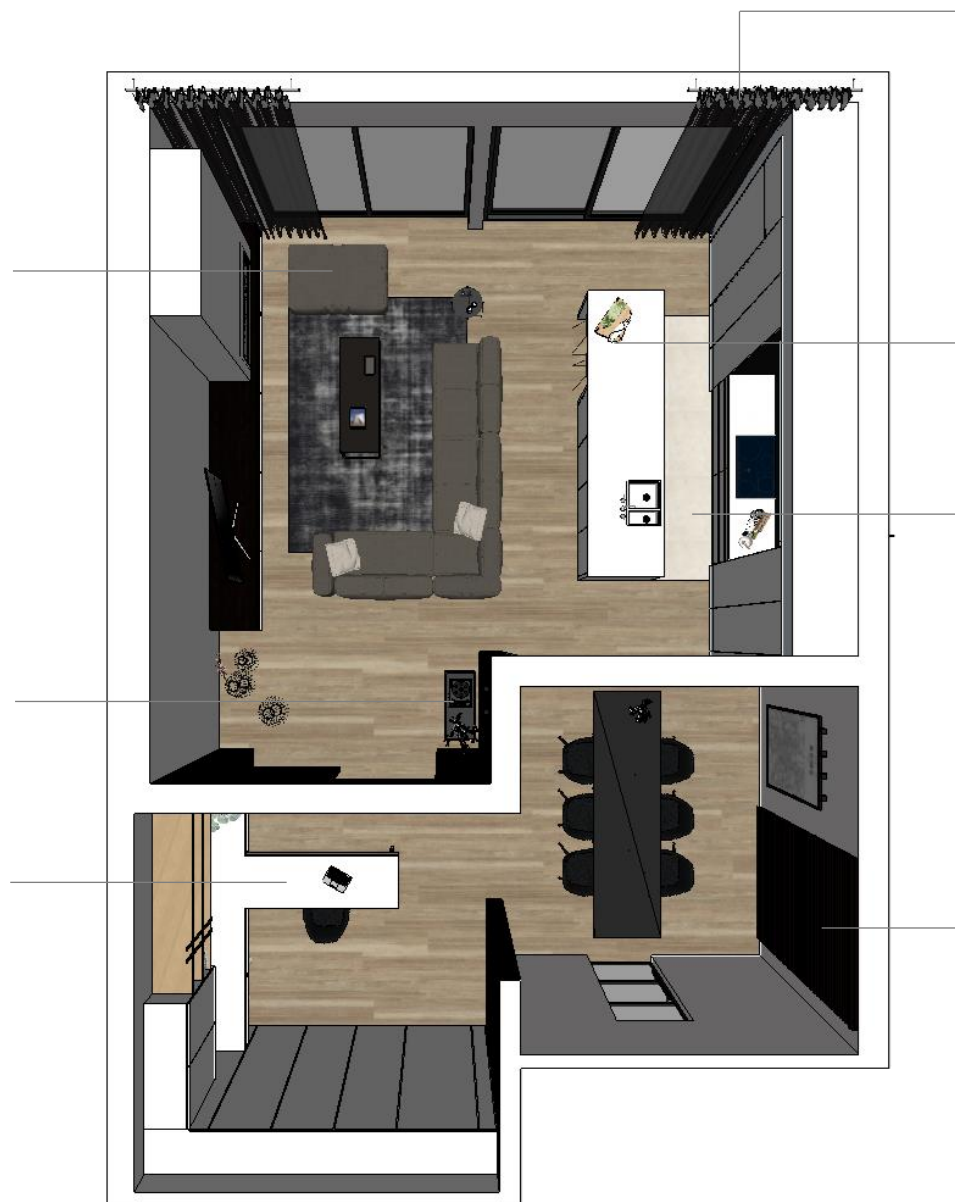

# Plattegrond

Zithoek met poef voor gashaard om ten volle van de warmte te genieten.

Semi-transparante donkere gordijnen, voor een gezellig gevoel.

Afwaseiland met zitplaatsen voor 4 personen.

Grote keramische tegel bij het kook -en afwasgedeelte.

LP-speler, centraal in het woongedeelte.

Bureau met zicht op zithoek en tuin. Voor gevoel van huiselijkheid tijdens het werken.

50mm houten jaloezieën, ideaal om zelf de lichtinval te regelen.

# Aanzicht leefruimte